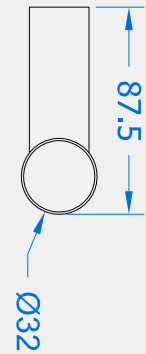

# COASTAL

*Shaping the future.*

INLINE ROUND 'T' BAR PULL HANDLE

Side Profile

Top Profile

Visit [www.coastal-group.com](http://www.coastal-group.com) for CAD drawings

FINISHES:

SSS

Satin Stainless Steel

PART NUMBER	PRODUCT DESCRIPTION	FINISH	UNITS
HAB2-400-BB-SSS	400mm 'T' bar, back to back fix	SSS	Pair
HAB2-600-BB-SSS	600mm 'T' bar, back to back fix	SSS	Pair
HAB2-600-BF-SSS	600mm 'T' bar, bolt fix	SSS	Each
HAB2-600-SF-SSS	600mm 'T' bar, secret fix	SSS	Each
HAB2-900-BB-SSS	900mm 'T' bar, back to back fix	SSS	Pair
HAB2-900-BF-SSS	900mm 'T' bar, bolt fix	SSS	Each
HAB2-900-SF-SSS	900mm 'T' bar, secret fix	SSS	Each
HAB2-1200-BB-SSS	1200mm 'T' bar, back to back fix	SSS	Pair
HAB2-1200-BF-SSS	1200mm 'T' bar, bolt fix	SSS	Each
HAB2-1200-SF-SSS	1200mm 'T' bar, secret fix	SSS	Each
HAB2-1500-BB-SSS	1500mm, 'T' bar, back to back fix	SSS	Pair
HAB2-1500-BF-SSS	1500mm, 'T' bar, bolt fix	SSS	Each
HAB2-1500-SF-SSS	1500mm, 'T' bar, secret fix	SSS	Each
HAB2-1800-BB-SSS	1800mm, 'T' bar, back to back fix	SSS	Pair
HAB2-1800-BF-SSS	1800mm, 'T' bar, bolt fix	SSS	Each
HAB2-1800-SF-SSS	1800mm, 'T' bar, secret fix	SSS	Each