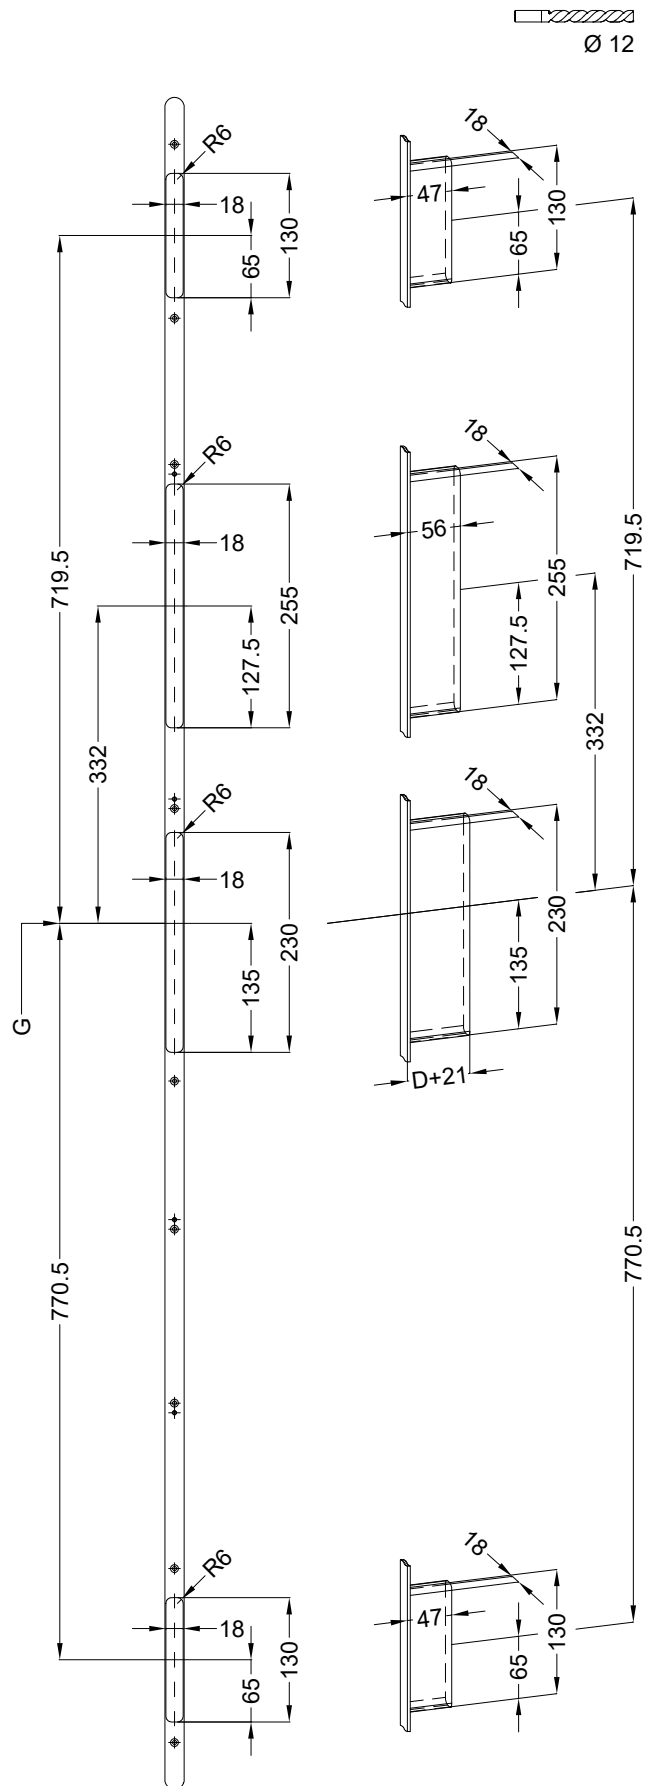

- D = Dornmaß / Backset / Fouillot / Aguja / Doornmaat
- G = Griffhöhe / Handle position / Hauteur de poignée / La manilla / Krukhoogte
- ** = Kürzbar / Croppable / Recoupable / Acortable / Afkortbaar

G = Griffhöhe / Handle position / Hauteur de poignée / La manilla / Krukhoogte

Technische Änderungen vorbehalten! / Subject to technical changes! / Sous réserve des modifications techniques! / Reservada la posibilidad de modificaciones técnicas! / Technische veranderingen voorbehouden!

- D = Dornmaß / Backset / Fouillot / Aguja / Doornmaat
- G = Griffföhe / Handle position / Hauteur de poignée / La manilla / Krukhoogte

Technische Änderungen vorbehalten! / Subject to technical changes! / Sous réserve des modifications techniques! / Reservada la posibilidad de modificaciones técnicas! / Technische veranderingen voorbehouden!