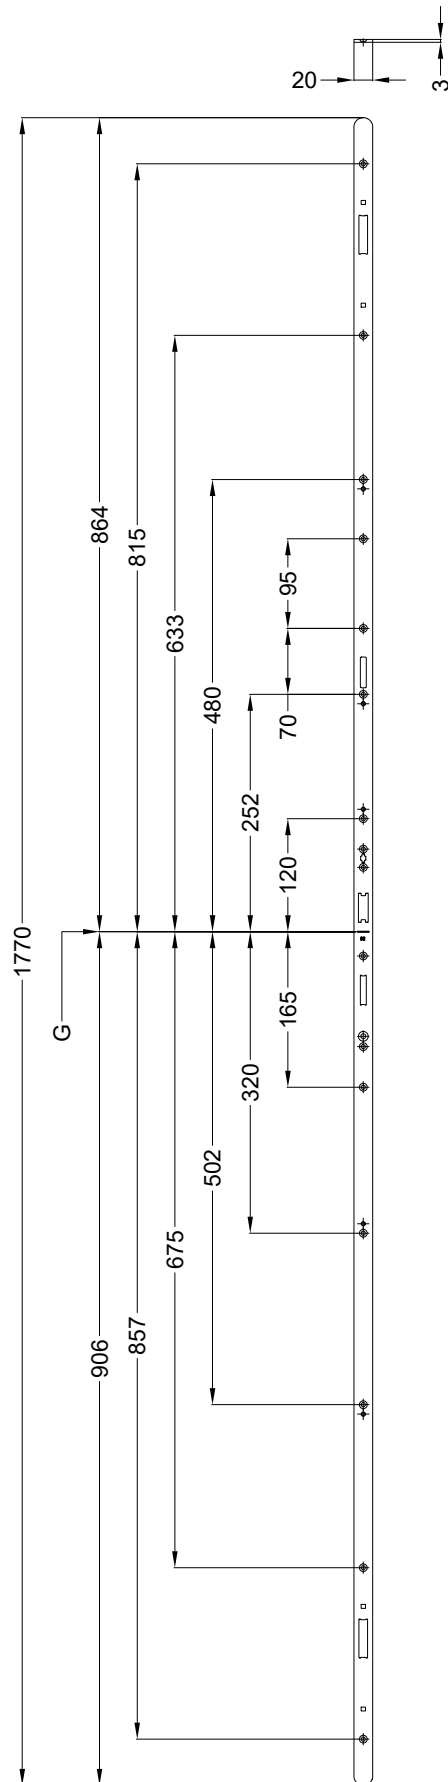

- D = Dornmaß / Backset / Fouillot / Aguja / Doornmaat
- G = Griffhöhe / Handle position / Hauteur de poignée / La manilla / Krukhoogte
- ** = Kürzbar / Croppable / Recoupable / Acortable / Afkortbaar

G = Griffhöhe / Handle position / Hauteur de poignée / La manilla / Krukhoogte

Technische Änderungen vorbehalten! / Subject to technical changes! / Sous réserve des modifications techniques! / Reservada la posibilidad de modificaciones técnicas! / Technische veranderingen voorbehouden!

- D = Dornmaß / Backset / Fouillot / Aguja / Doornmaat
- G = Griffföhe / Handle position / Hauteur de poignée / La manilla / Krukhoogte

Technische Änderungen vorbehalten! / Subject to technical changes! / Sous réserve des modifications techniques! / Reservada la posibilidad de modificaciones técnicas! / Technische veranderingen voorbehouden!

A - A

B - B

C - C

D - D

E - E

F - F

D = Dornmaß / Backset / Fouillot / Aguja / Doornmaat

Technische Änderungen vorbehalten! / Subject to technical changes! / Sous réserve des modifications techniques! / Reservada la posibilidad de modificaciones técnicas! / Technische veranderingen voorbehouden!