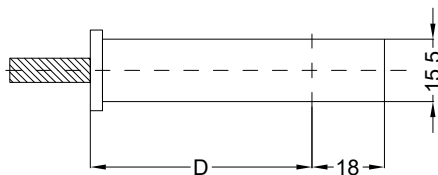

- D = Dornmaß / Backset / Fouillot / Aguja / Doornmaat
- G = Griffföhe / Handle position / Hauteur de poignée / La manilla / Krukhoogte

Technische Änderungen vorbehalten! / Subject to technical changes! / Sous réserve des modifications techniques! / Reservada la posibilidad de modificaciones técnicas! / Technische veranderingen voorbehouden!

A - A

B - B

C - C

D - D

E - E

F - F

D = Dornmaß / Backset / Fouillot / Aguja / Doornmaat

Technische Änderungen vorbehalten! / Subject to technical changes! / Sous réserve des modifications techniques! / Reservada la posibilidad de modificaciones técnicas! / Technische veranderingen voorbehouden!

- D = Dornmaß / Backset / Fouillot / Aguja / Doornmaat
- G = Griffhöhe / Handle position / Hauteur de poignée / La manilla / Krukhoogte
- ** = Kürzbar / Croppable / Recoupable / Acortable / Afkortbaar