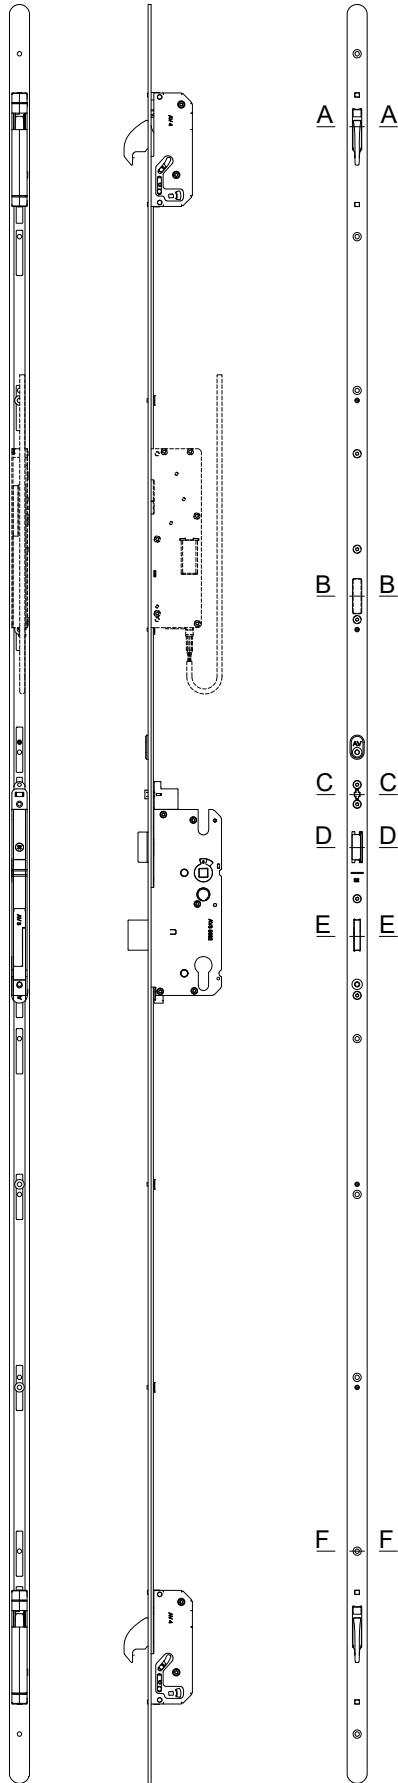

- D = Dornmaß / Backset / Fouillot / Aguja / Doornmaat
- G = Griffhöhe / Handle position / Hauteur de poignée / La manilla / Krukhoogte
- ** = Kürzbar / Croppable / Recoupable / Acortable / Afkortbaar

G = Griffhöhe / Handle position / Hauteur de poignée / La manilla / Krukhoogte

Technische Änderungen vorbehalten! / Subject to technical changes! / Sous réserve des modifications techniques! / Reservada la posibilidad de modificaciones técnicas! / Technische veranderingen voorbehouden!

- D = Dornmaß / Backset / Fouillot / Aguja / Doornmaat
- G = Griffföhe / Handle position / Hauteur de poignée / La manilla / Krukhoogte

Technische Änderungen vorbehalten! / Subject to technical changes! / Sous réserve des modifications techniques! / Reservada la posibilidad de modificaciones técnicas! / Technische veranderingen voorbehouden!