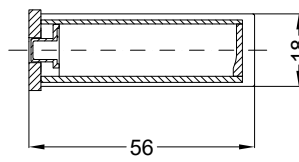

Technische Änderungen vorbehalten! / Subject to technical changes! / Sous réserve des modifications techniques! / Reservada la posibilidad de modificaciones técnicas! / Technische veranderingen voorbehouden!

A - A

B - B

C - C

D - D

E - E

F - F

D = Dornmaß / Backset / Fouillot / Aguja / Doornmaat