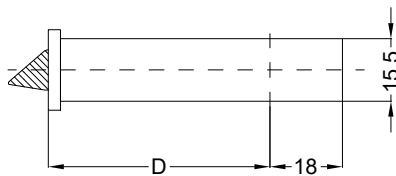

Technische Änderungen vorbehalten! / Subject to technical changes! / Sous réserve des modifications techniques! / Reservada la posibilidad de modificaciones técnicas! / Technische veranderingen voorbehouden!

A - A

B - B

C - C

D - D

E - E

F - F

D = Dornmaß / Backset / Fouillot / Aguja / Doornmaat