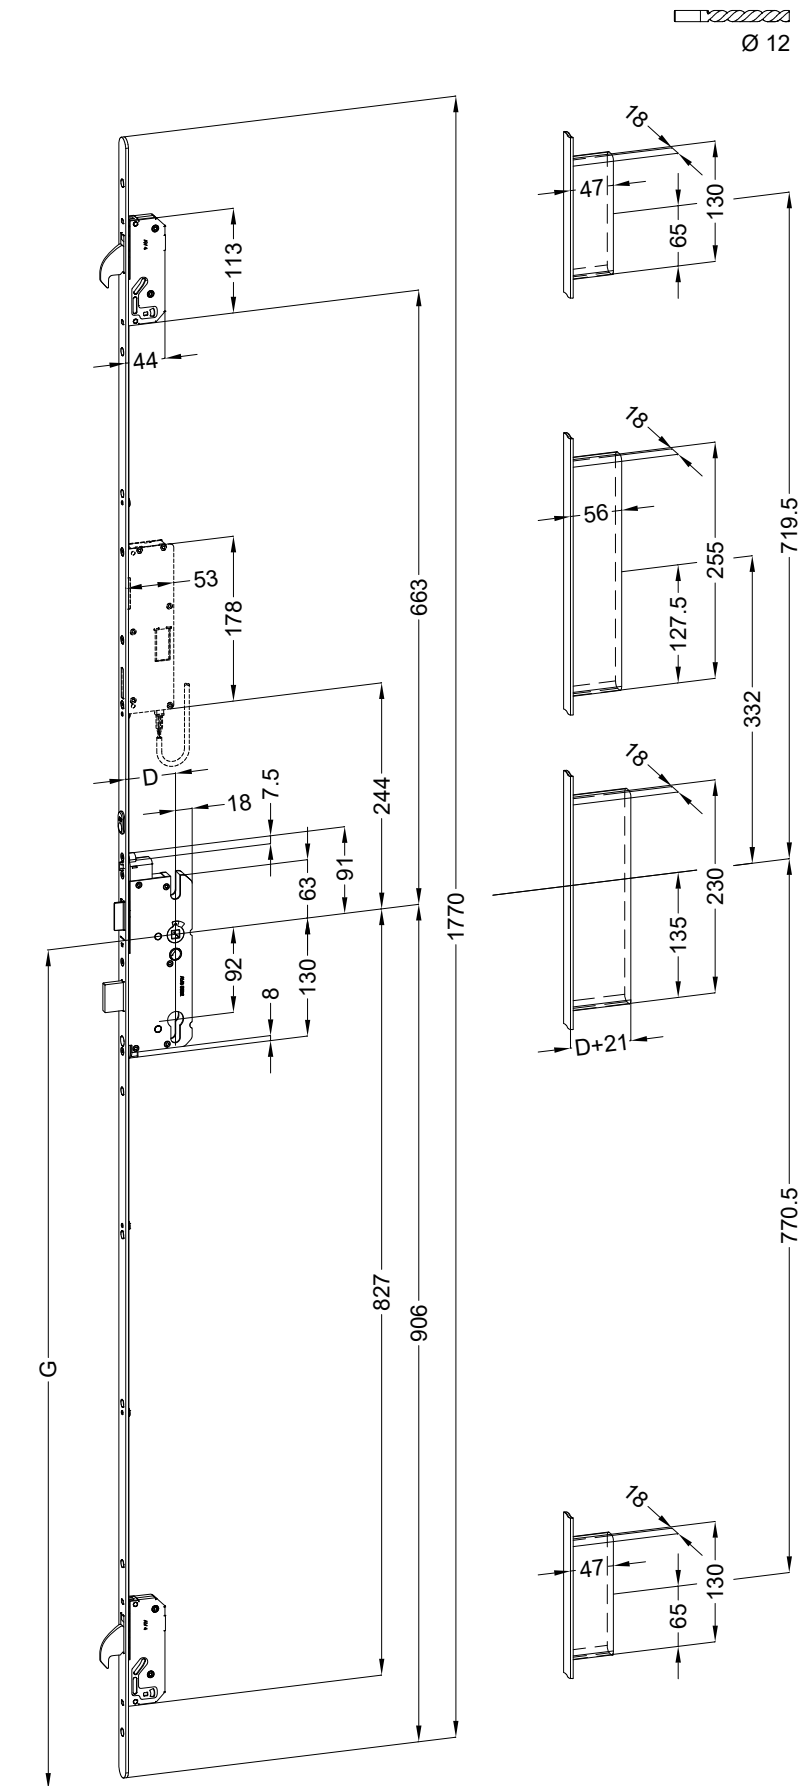

- D = Dornmaß / Backset / Fouillot / Aguja / Doornmaat
- G = Griffhöhe / Handle position / Hauteur de poignée / La manilla / Krukhoogte
- ** = Kürzbar / Croppable / Recoupable / Acortable / Afkortbaar

- D = Dornmaß / Backset / Fouillot / Aguja / Doornmaat
- G = Griffföhe / Handle position / Hauteur de poignée / La manilla / Krukhoogte

Technische Änderungen vorbehalten! / Subject to technical changes! / Sous réserve des modifications techniques! / Reservada la posibilidad de modificaciones técnicas! / Technische veranderingen voorbehouden!

A - A

B - B

C - C

D - D

E - E

F - F

D = Dornmaß / Backset / Fouillot / Aguja / Doornmaat

Technische Änderungen vorbehalten! / Subject to technical changes! / Sous réserve des modifications techniques! / Reservada la posibilidad de modificaciones técnicas! / Technische veranderingen voorbehouden!