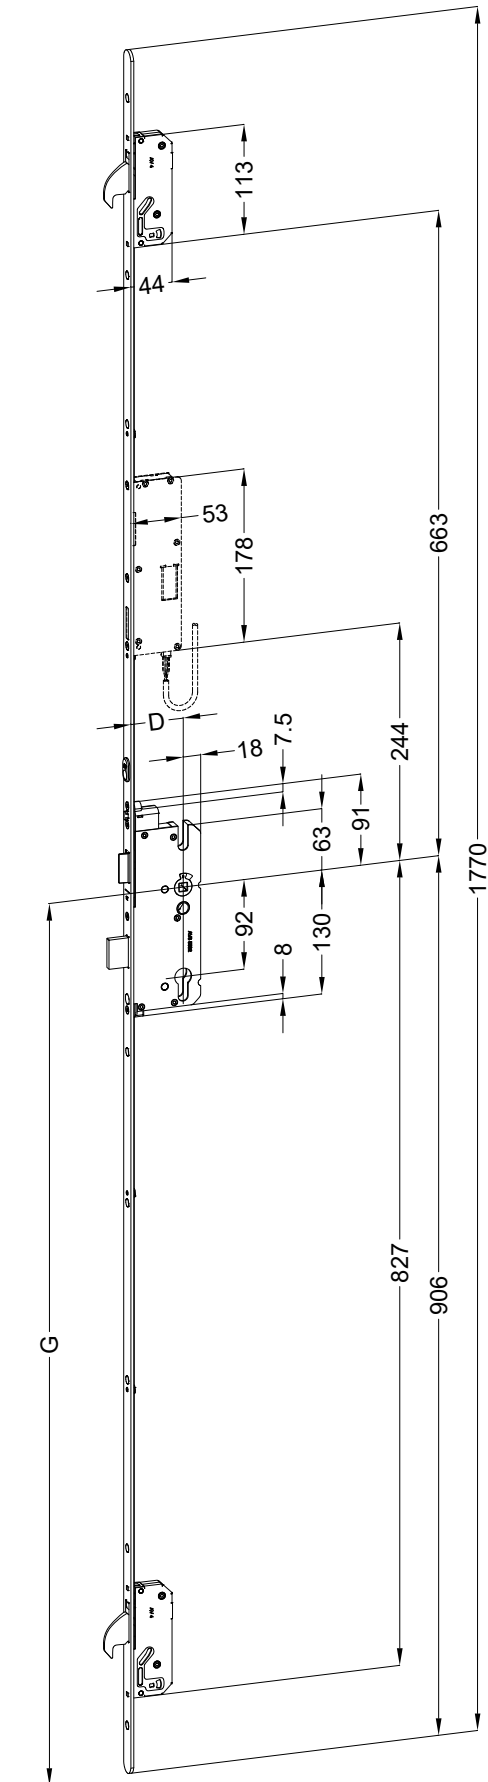

- D = Dornmaß / Backset / Fouillot / Aguja / Doornmaat
- G = Griffhöhe / Handle position / Hauteur de poignée / La manilla / Krukhoogte
- ** = Kürzbar / Croppable / Recoupable / Acortable / Afkortbaar