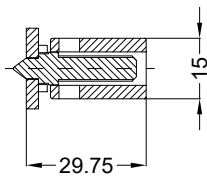

Technische Änderungen vorbehalten! / Subject to technical changes! / Sous réserve des modifications techniques! / Reservada la posibilidad de modificaciones técnicas! / Technische veranderingen voorbehouden!

A - A

B - B

C - C

D - D

E - E

F - F

D = Dornmaß / Backset / Fouillot / Aguja / Doornmaat